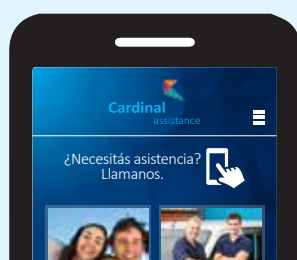

5. Ingrese
en la aplicación