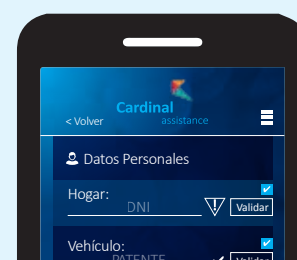

Cardinal
assistance

**Todas nuestras
asistencias
en tu mano
las 24 hs.**

Guía de Instalación para dispositivos con IOS

Disfrute todos los beneficios
que le brindamos:

Notificaciones
en caso
de emergencia

Atención
inmediata vía chat
o teléfono

Datos precargados
para ahorro
de tiempo

Sistema de
ubicación
vía GPS

Siga estos simples pasos para descargar e instalar
nuestra app en su **iPhone**

1. Ingrese a
App Store

2. Busque
Cardinal Assistance

3. Si cuenta con
una clave ingrésela
o acceda sin ella.

4. Acepte términos y
condiciones.

5. Ingrese
en la aplicación

6. Complete sus datos
en la sección
Datos Personales

Para descargar la App es necesario
contar con la aplicación App Store.

Es necesario para la descarga de la App,
disponer de una conexión a internet.