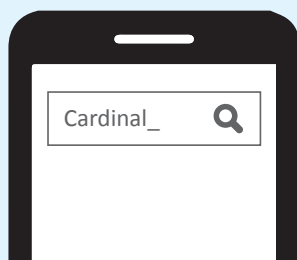

Datos precargados
para ahorro
de tiempo

Sistema de
ubicación
vía GPS

Siga estos simples pasos para descargar e instalar
nuestra app en su **iPhone**

1. Ingrese a
App Store

2. Busque
Cardinal Assistance

3. Si cuenta con
una clave ingrésela
o acceda sin ella.