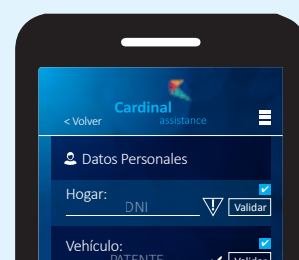

Atención
inmediata vía chat
o teléfono

Datos precargados
para ahorro
de tiempo

Sistema de
ubicación
vía GPS

Siga estos simples pasos para descargar e instalar
nuestra app en su **Smartphone Android**

1. Ingrese a Google
Play Store

2. Busque
Cardinal Assistance

3. Seleccione la App,
descarguela e inicie
la instalación.

4. Al terminar
la instalación
proceda a "Abrir"

5. Si cuenta con
una clave ingrésela
o acceda sin ella.

6. Acepte términos y
condiciones.

7. Ingrese
en la aplicación

8. Complete sus datos
en la sección
Datos Personales

Para descargar la App es necesario
contar con la aplicación Google Play.

Es necesario para la descarga de la App,
disponer de una conexión a internet.