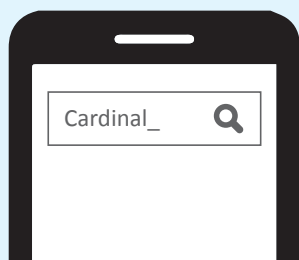

Atención
inmediata vía chat
o teléfono

Datos precargados
para ahorro
de tiempo

Sistema de
ubicación
vía GPS

Siga estos simples pasos para descargar e instalar
nuestra app en su **Smartphone Android**

1. Ingrese a Google
Play Store

2. Busque
Cardinal Assistance

3. Seleccione la App,
descarguela e inicie
la instalación.

4. Al terminar
la instalación
proceda a "Abrir"

5. Si cuenta con
una clave ingrésela
o acceda sin ella.

6. Acepte términos y
condiciones.